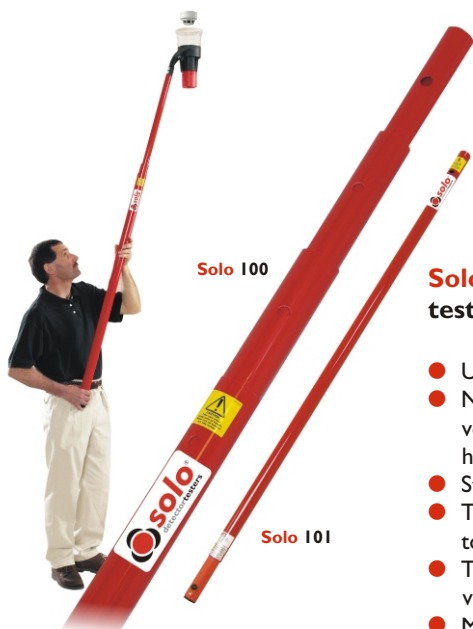

Solo 100

Solo 101

Solo 100 Telescopische teststok

- Uitermate lichte teststok
- Niet-geleidend materiaal, geschikt voor testen in hoogspanningscabines
- Sterke en duurzame glasvezel
- Te gebruiken met Solo toebehoren
- Telescopisch uitschuifbare steel voor hoogtebereik tot ± 6m
- M.b.v. 2 Solo 101 verlengstukken (1.13m) kan tot ± 9m hoogte bereikt worden

Honeywell

Honeywell Life Safety Avenue de l'Expansion 16d 4432 Alleur – BELGIUM
Tel.: +32(0)4 247 03 00 Fax: +32(0)4 247 02 20